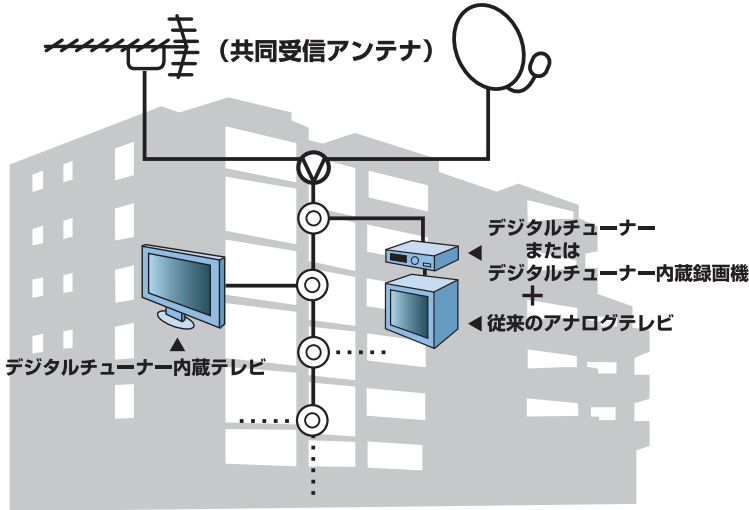

マンション・集合住宅などにお住まいの場合（共同アンテナで受信）

地上デジタル放送対応
UHFアンテナ

BS・110度CS共用
パラボラアンテナ

- 共同受信アンテナで見る場合は、改修工事が必要になる場合があります。
- 詳しくは、建物の所有者、または管理組合などにご相談の上、お早めにご準備ください。

● ビル陰の共同受信設備でご覧になっている場合

地上デジタル放送に変わると受信障害が解消されることがあります。この場合は、各ご家庭で個別にUHFアンテナを取り付けて見ることが可能となります。解消されない場合は設備の改修工事が必要になる場合がありますので、保守管理会社や受信障害の原因である建物の所有者にご相談ください。